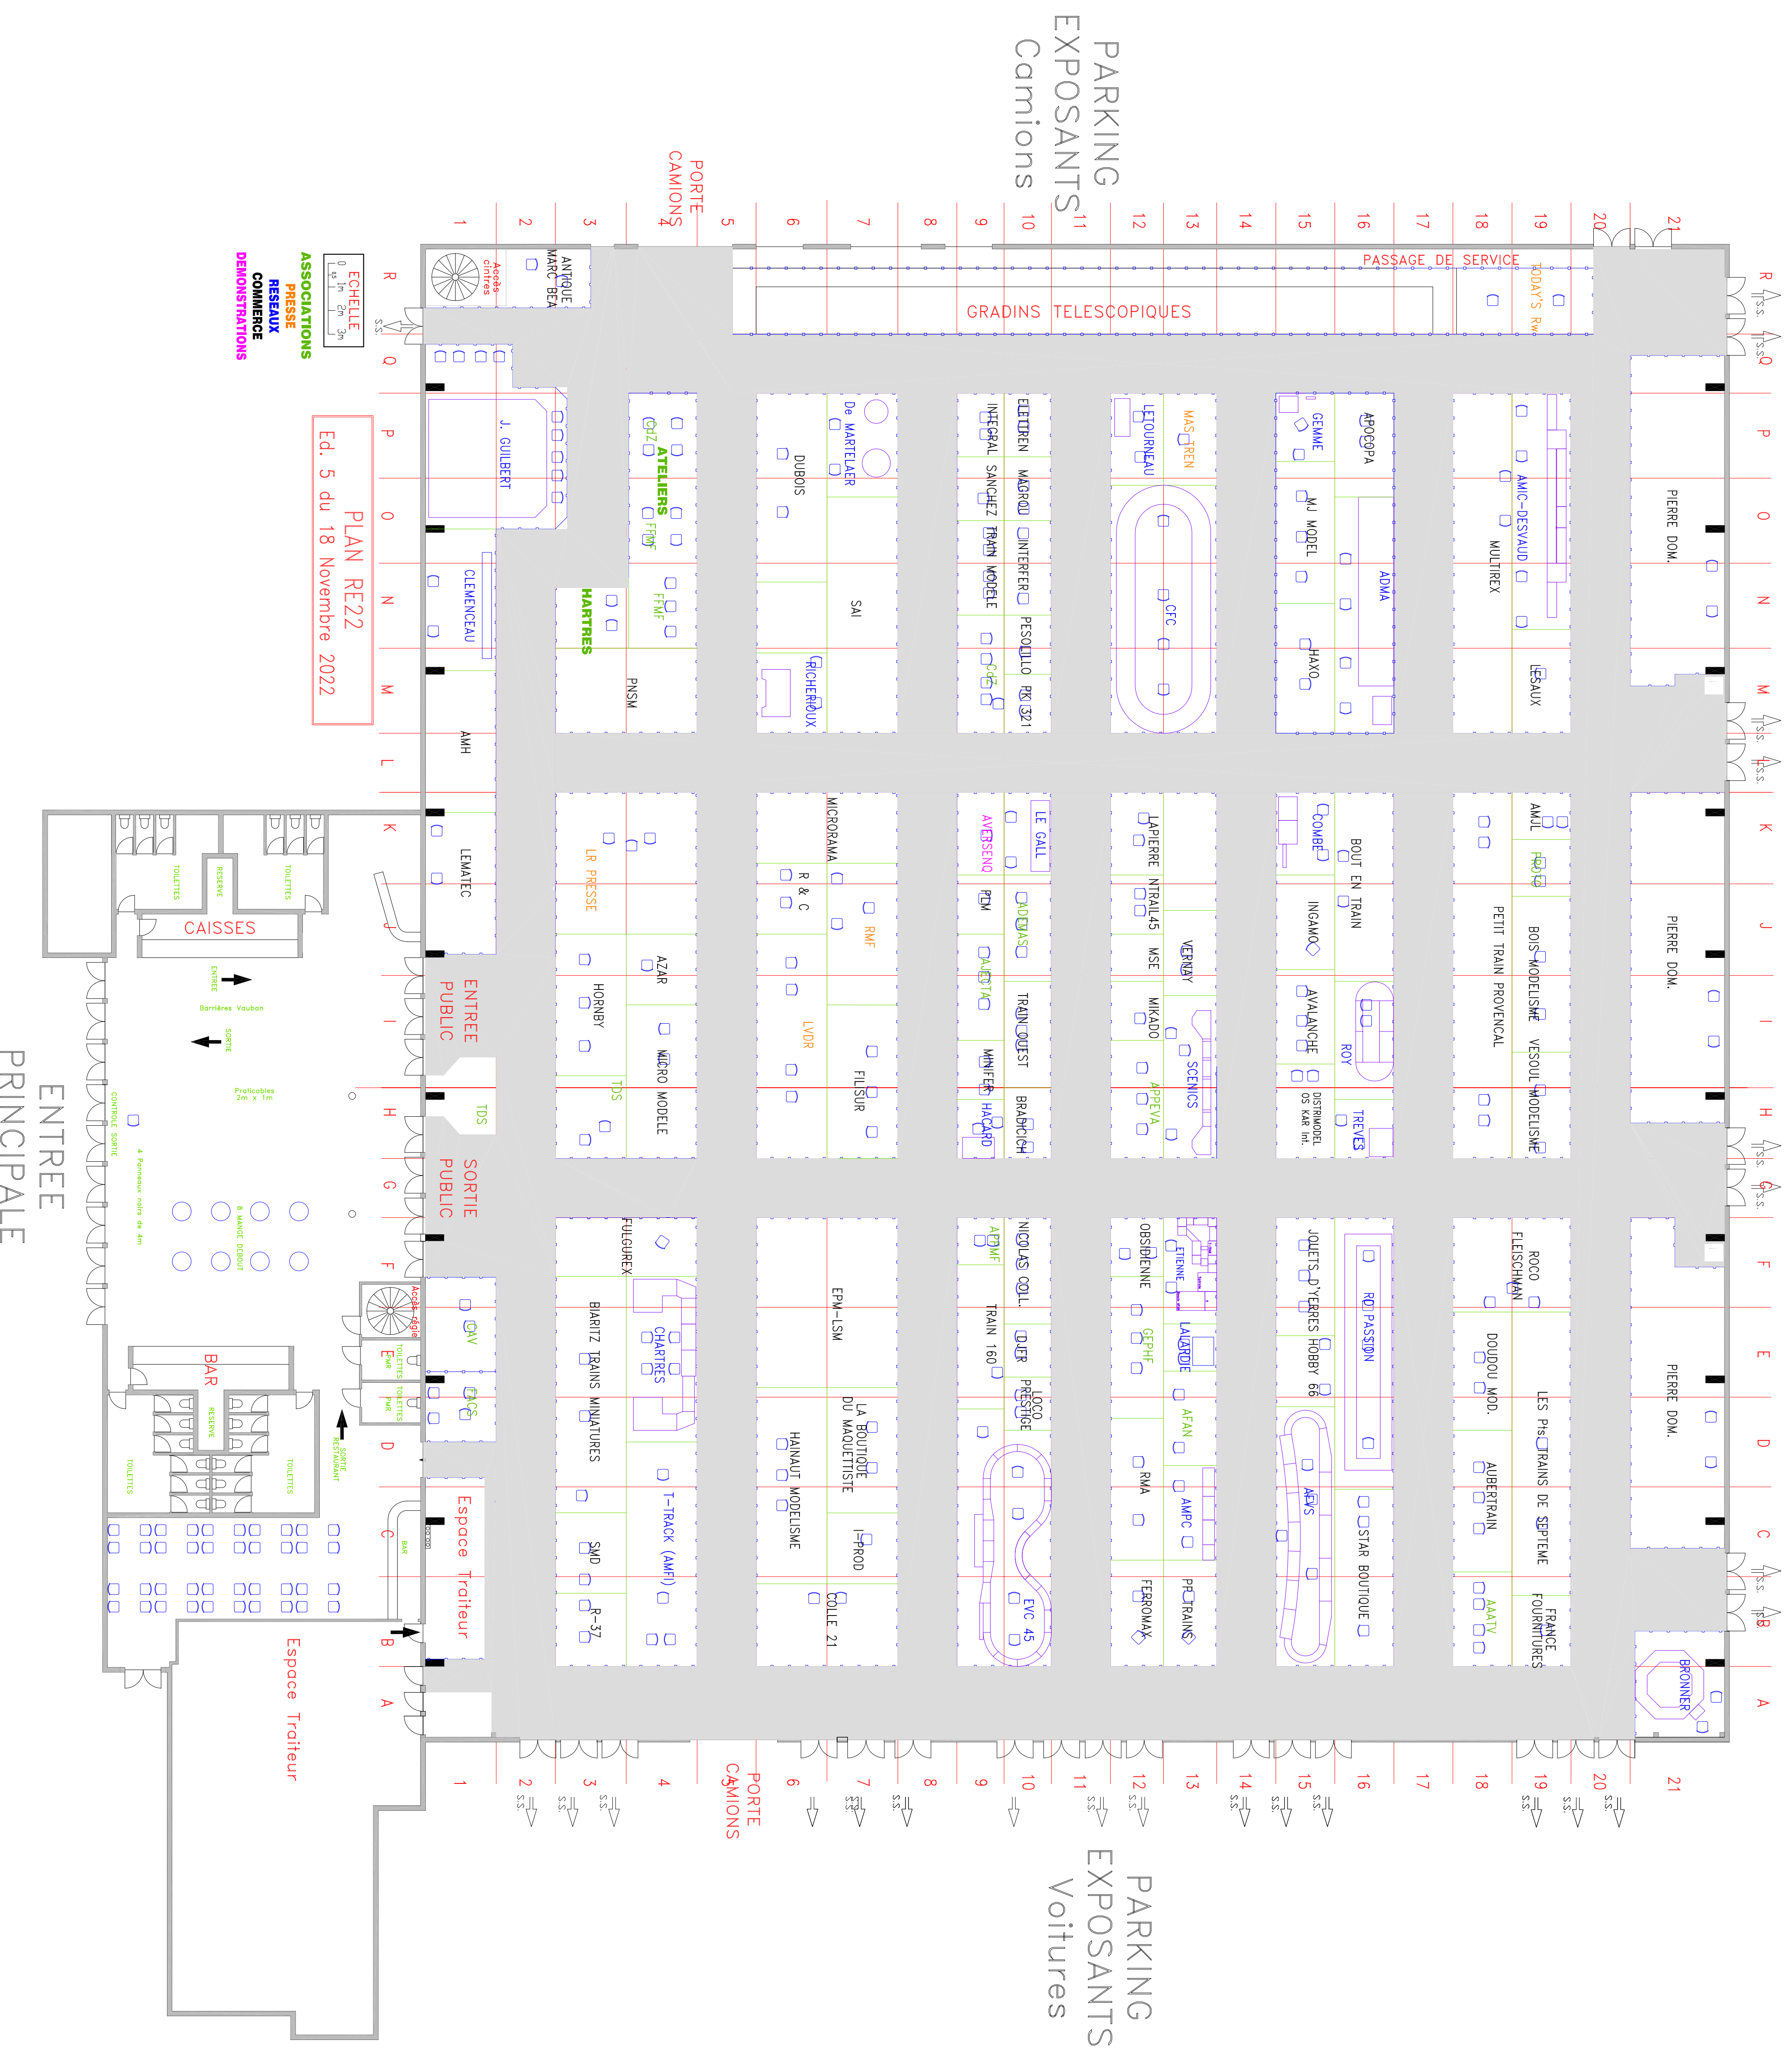

ALLEE POMPIERS

PARKING
EXPOSANTS
Camions

PARKING
EXPOSANTS
Voitures

Ed. 5 du 18 Novembre 2022
PLAN REZ22

EGHELE
0 4m 1m 3m
ASSOCIATIONS
RESEAU
PRESSE
COMMERC
DEMONSTRATIONS

ENTREE
PRINCIPALE

PORTE
CAMIONS

PORTE
CAMIONS

PASSAGE DE SERVICE
GRADINS TELESCOPIQUES

ENTREE PUBLIC
ENTREE PUBLIC
CAISSES

BAR
Espace Traitreur
Espace Restaurant

ENTREE
PRINCIPALE