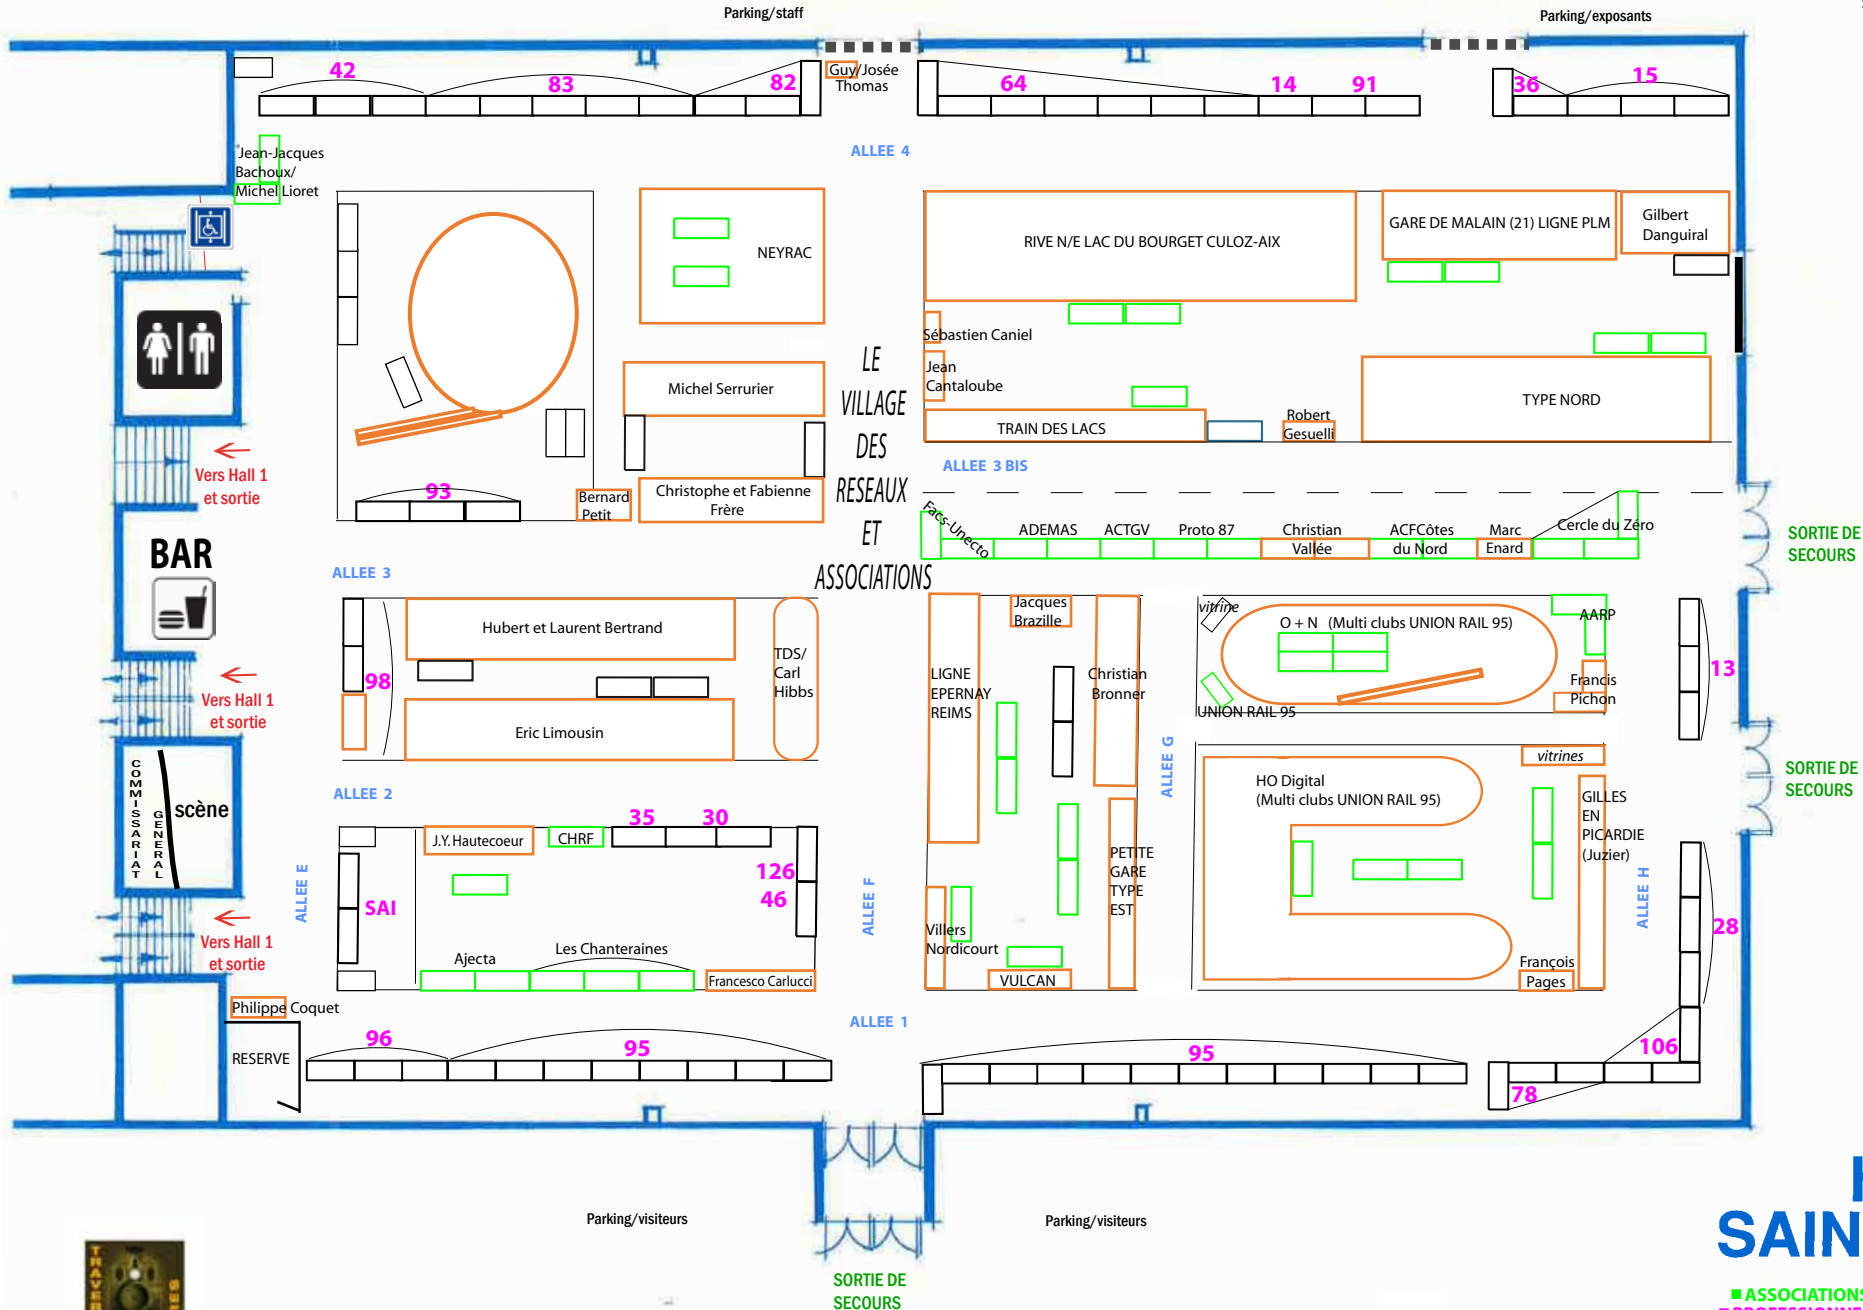

# RAIL EXPO 2012 - hall 2

23 au 25 novembre 2012 - Parc des expositions de Cergy-Pontoise

Mis à jour le 19 novembre 2012  
SOUS RESERVE DE MODIFICATIONS

## HALL 2 SAINT MARTIN